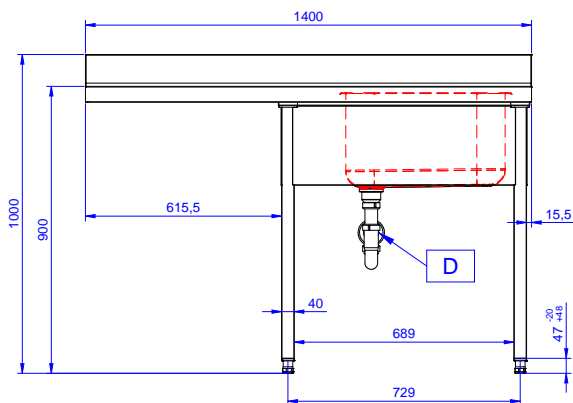

Zkrácená specifikace

Položka č.

Konstrukce z nerez oceli. 50 mm silná pracovní deska z AISI304 1mm se zvýšeným okrajem po obvodu proti přetékání vody. Zadní zvýšený límec V=100 mm s integrovaným oblým rohem. Nerezové čtvercové nohy 40x40 mm, výškově stavitelné.

Vpravo dřez 500x500x300 mm, zakrytovaný, s přepadovou trubkou; vlevo odkapnice pod kterou lze umístit podpultovou myčku.

Hlavní funkce a vlastnosti

- Konstrukce stolu je testována na pevnost, stabilitu a spolehlivost.

Konstrukce

- Snadná instalace desky na nohy, jednoduchá instalace baterie zezadu.
- Čtvercové nohy z uzavřených profilů 40x40 mm z nerez oceli AISI 304 s možností výškové úpravy.
- Zadní zvýšený límec 100mm s oblým hygienickým rohem s rádiusem 8mm, 13mm silný určený k umístění ke zdi.
- Pracovní deska 50 mm vysoká, vyrobená z ušlechtilé nerez oceli AISI 304 10/10, opatřena zvýšeným okrajem stran zamezují stékání vody.
- Pod odkapnicí volný prostor pro umístění podpultové myčky nádobí.
- K dispozici bohatá nabídka vodovodních baterií (extra příslušenství), které splní veškeré požadavky.
- Odkapnice vhodná pro sušení.
- Zadní zvýšený límec 100mm s oblým hygienickým rohem s rádiusem 10mm, 13mm silný určený k umístění ke zdi.

SCHVÁLENO: _____

Zepředu

Boční

Shora

Hlavní informace

Vnější rozměry, Šířka	1400 mm
Vnější rozměry, Hloubka	700 mm
Vnější rozměry, Výška	1000 mm
Zadní zvýšený límec, výška	100 mm
Zadní zvýšený límec, hloubka	13 mm
Zadní zvýšený límec, radius	R=13
Počet dřezů	1
Rozměry dřezu	500x500xH320
Netto váha:	60 kg