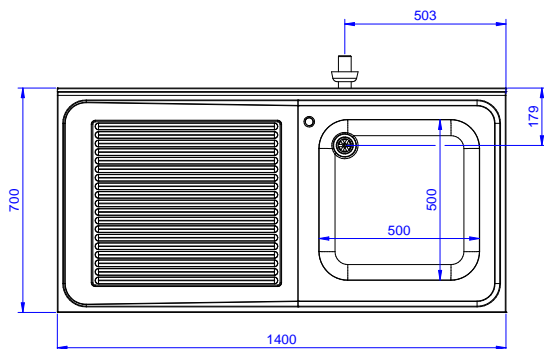

Zkrácená specifikace

Položka č.

Konstrukce z nerez oceli. 50 mm silná pracovní deska z AISI304 1mm se zvýšeným okrajem po obvodu proti přetékání vody. Zadní zvýšený límec V=100 mm s integrovaným oblým rohem. Nerezové čtvercové nohy 40x40 mm, výškově stavitelné.

Vpravo dřez 500x500x300 mm, zakrytovaný, s přepadovou trubkou; vlevo odkapnice pod kterou lze umístit podpultovou myčku.

Hlavní funkce a vlastnosti

- Konstrukce stolu je testována na pevnost, stabilitu a spolehlivost.

Konstrukce

- Snadná instalace desky na nohy, jednoduchá instalace baterie zezadu.
- Čtvercové nohy z uzavřených profilů 40x40 mm z nerez oceli AISI 304 s možností výškové úpravy.
- Zadní zvýšený límec 100mm s oblým hygienickým rohem s rádiusem 8mm, 13mm silný určený k umístění ke zdi.
- Pracovní deska 50 mm vysoká, vyrobená z ušlechtilé nerez oceli AISI 304 10/10, opatřena zvýšeným okrajem stran zamezují stékání vody.
- Pod odkapnicí volný prostor pro umístění podpultové myčky nádobí.
- K dispozici bohatá nabídka vodovodních baterií (extra příslušenství), které splní veškeré požadavky.
- Odkapnice vhodná pro sušení.
- Zadní zvýšený límec 100mm s oblým hygienickým rohem s rádiusem 10mm, 13mm silný určený k umístění ke zdi.

SCHVÁLENO: _____

Zepředu

Boční

Shora

Hlavní informace

Vnější rozměry, Šířka	1400 mm
Vnější rozměry, Hloubka	700 mm
Vnější rozměry, Výška	1000 mm
Zadní zvýšený límec, výška	100 mm
Zadní zvýšený límec, hloubka	13 mm
Zadní zvýšený límec, radius	R=13
Počet dřezů	1
Rozměry dřezu	500x500xH320
Netto váha:	60 kg