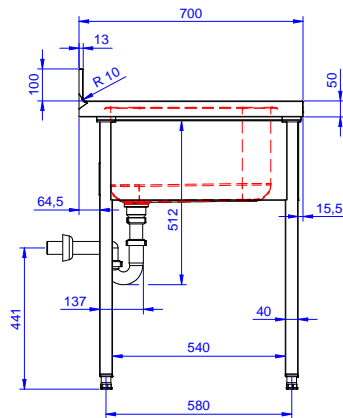

Zkrácená specifikace

Položka č.

Konstrukce z nerez oceli. 50 mm silná pracovní deska z AISI304 1mm se zvýšeným okrajem po obvodu proti přetékání vody. Zadní zvýšený límec V=100 mm s integrovaným oblým rohem. Nerezové čtvercové nohy 40x40 mm, výškově stavitelné.

Vpravo dřez 500x500x300 mm, zakrytovaný, s přepadovou trubkou; vlevo odkapnice pod kterou lze umístit podpultovou myčku.

Hlavní funkce a vlastnosti

- Konstrukce stolu je testována na pevnost, stabilitu a spolehlivost.

Konstrukce

- Snadná instalace desky na nohy, jednoduchá instalace baterie zezadu.
- Čtvercové nohy z uzavřených profilů 40x40 mm z nerez oceli AISI 304 s možností výškové úpravy.
- Zadní zvýšený límec 100mm s oblým hygienickým rohem s rádiusem 8mm, 13mm silný určený k umístění ke zdi.
- Pracovní deska 50 mm vysoká, vyrobená z ušlechtilé nerez oceli AISI 304 10/10, opatřena zvýšeným okrajem stran zamezují stékání vody.
- Pod odkapnicí volný prostor pro umístění podpultové myčky nádobí.
- K dispozici bohatá nabídka vodovodních baterií (extra příslušenství), které splní veškeré požadavky.
- Odkapnice vhodná pro sušení.
- Zadní zvýšený límec 100mm s oblým hygienickým rohem s rádiusem 10mm, 13mm silný určený k umístění ke zdi.

SCHVÁLENO: _____

Zepředu

Boční

Shora

Hlavní informace

Vnější rozměry, Šířka	1400 mm
Vnější rozměry, Hloubka	700 mm
Vnější rozměry, Výška	1000 mm
Zadní zvýšený límec, výška	100 mm
Zadní zvýšený límec, hloubka	13 mm
Zadní zvýšený límec, radius	R=13
Počet dřezů	1
Rozměry dřezu	500x500xH320
Netto váha:	60 kg